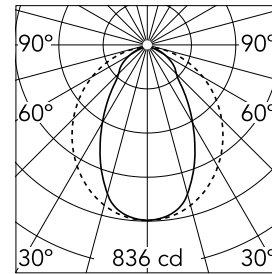

### Optical

<b>Lighting type</b>	Direct
<b>LED type</b>	Top LED
<b>Light distribution</b>	Symmetric
<b>Optical type</b>	Diffused light
<b>Beam angle (°)</b>	62
<b>Beam angle C90-270 (°)</b>	105
<b>Efficiency (lm/W)</b>	46

Beam Angle: 62°		
h(m)	E(lx)	D(m)
1	836	1.21
2	209	2.41
3	93	3.62
4	52	4.82
5	33	6.03

Luminous flux luminaire  
1584 lm

### Physical

<b>Color</b>	White
<b>Orientation</b>	Fixed
<b>Weight (kg)</b>	1428
<b>Length (mm)</b>	2500