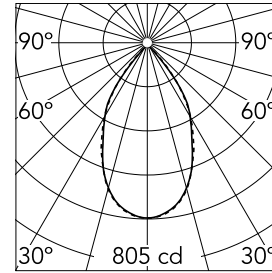

| | | | |
|-------------|------|-------|------|
| Beam Angle: | 59° | | |
| | h(m) | E(lx) | D(m) |
| 1 | 805 | 1.14 | |
| 2 | 201 | 2.28 | |
| 3 | 89 | 3.42 | |
| 4 | 50 | 4.56 | |
| 5 | 32 | 5.70 | |