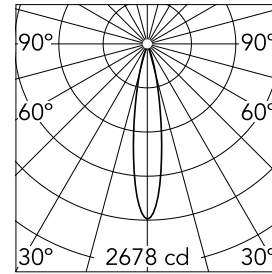

### Optical

<b>Lighting type</b>	Direct
<b>LED type</b>	Power LED
<b>Light distribution</b>	Symmetric
<b>Optical type</b>	Medium
<b>Beam angle (°)</b>	18
<b>Beam angle C90-270 (°)</b>	18

<b>Beam Angle:</b>	18°		
<b>h(m)</b>	<b>E(lx)</b>	<b>D(m)</b>	
1	2678	0.32	
2	669	0.65	
3	298	0.97	
4	167	1.30	
5	107	1.62	

### Physical

<b>Color</b>	Anthracite	<b>Spot diameter (mm)</b>	35
<b>Orientation</b>	Adjustable		
<b>Weight (kg)</b>	0.33		
<b>Tilt (°)</b>	60		
<b>Rotation (°)</b>	180		