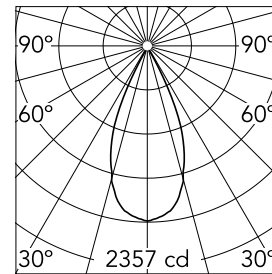

### Optical

<b>Lighting type</b>	Direct
<b>LED type</b>	Power LED
<b>Light distribution</b>	Symmetric
<b>Optical type</b>	Wide flood
<b>Beam angle (°)</b>	45
<b>Beam angle C90-270 (°)</b>	45

<b>Beam Angle:</b>	45°		
<b>h(m)</b>	<b>E(lx)</b>	<b>D(m)</b>	
1	2357	0.84	
2	589	1.68	
3	262	2.52	
4	147	3.35	
5	94	4.19	

### Physical

<b>Color</b>	White	<b>Spot diameter (mm)</b>	56
<b>Orientation</b>	Adjustable		
<b>Weight (kg)</b>	0.67		
<b>Tilt (°)</b>	60		
<b>Rotation (°)</b>	180		