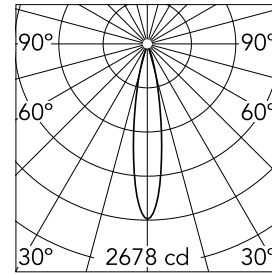

### Optical

<b>Lighting type</b>	Direct
<b>LED type</b>	Power LED
<b>Light distribution</b>	Symmetric
<b>Optical type</b>	Medium
<b>Beam angle (°)</b>	18
<b>Beam angle C90-270 (°)</b>	18

<b>Beam Angle:</b>	18°		
<b>h(m)</b>	<b>E(lx)</b>	<b>D(m)</b>	
1	2678	0.32	
2	669	0.65	
3	298	0.97	
4	167	1.30	
5	107	1.62	

### Physical

<b>Color</b>	Anthracite	<b>Spot diameter (mm)</b>	35
<b>Orientation</b>	Adjustable		
<b>Weight (kg)</b>	0.18		
<b>Tilt (°)</b>	60		
<b>Rotation (°)</b>	355		