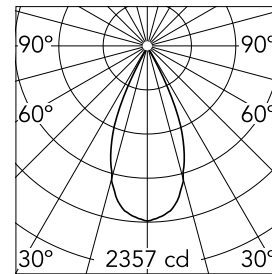

### Optical

<b>Lighting type</b>	Direct
<b>LED type</b>	Power LED
<b>Light distribution</b>	Symmetric
<b>Optical type</b>	Wide flood
<b>Beam angle (°)</b>	45
<b>Beam angle C90-270 (°)</b>	45

<b>Beam Angle:</b>	45°		
<b>h(m)</b>	<b>E(lx)</b>	<b>D(m)</b>	
1	2357	0.84	
2	589	1.68	
3	262	2.52	
4	147	3.35	
5	94	4.19	

### Physical

<b>Color</b>	Anthracite	<b>Spot diameter (mm)</b>	56
<b>Orientation</b>	Adjustable		
<b>Weight (kg)</b>	0.46		
<b>Tilt (°)</b>	60		
<b>Rotation (°)</b>	355		