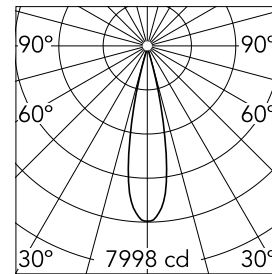

### Optical

<b>Lighting type</b>	Direct
<b>LED type</b>	Power LED
<b>Light distribution</b>	Symmetric
<b>Optical type</b>	Medium
<b>Beam angle (°)</b>	23
<b>Beam angle C90-270 (°)</b>	23

<b>Beam Angle:</b>	23°		
<b>h(m)</b>	<b>E(lx)</b>	<b>D(m)</b>	
1	7998	0.40	
2	1999	0.80	
3	889	1.20	
4	500	1.60	
5	320	2.00	

### Physical

<b>Color</b>	Anthracite	<b>Spot diameter (mm)</b>	56
<b>Orientation</b>	Adjustable		
<b>Weight (kg)</b>	0.46		
<b>Tilt (°)</b>	60		
<b>Rotation (°)</b>	355		