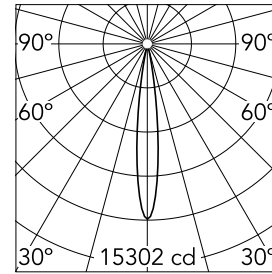

### Optical

<b>Lighting type</b>	Direct
<b>LED type</b>	Power LED
<b>Light distribution</b>	Symmetric
<b>Optical type</b>	Spot
<b>Beam angle (°)</b>	14
<b>Beam angle C90-270 (°)</b>	14

<b>Beam Angle:</b>	14°		
<b>h(m)</b>	<b>E(lx)</b>	<b>D(m)</b>	
1	15302	0.24	
2	3825	0.48	
3	1700	0.72	
4	956	0.96	
5	612	1.20	

### Physical

<b>Color</b>	White	<b>Spot diameter (mm)</b>	56
<b>Orientation</b>	Adjustable		
<b>Weight (kg)</b>	0.46		
<b>Tilt (°)</b>	60		
<b>Rotation (°)</b>	355		