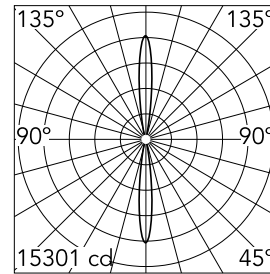

### Optical

<b>Lighting type</b>	Indirect, Direct
<b>LED type</b>	Power LED
<b>Light distribution</b>	Symmetric
<b>Optical type</b>	Spot
<b>Beam angle (°)</b>	14
<b>Beam angle C90-270 (°)</b>	13

Beam Angle:	14°	
	h(m)	E(lx) D(m)
1	15301	0.24
2	3825	0.48
3	1701	0.72
4	956	0.96
5	612	1.20

### Physical

<b>Color</b>	Anthracite	<b>Spot diameter (mm)</b>	56
<b>Orientation</b>	Adjustable		
<b>Weight (kg)</b>	0.96		
<b>Tilt (°)</b>	60		
<b>Rotation (°)</b>	180		