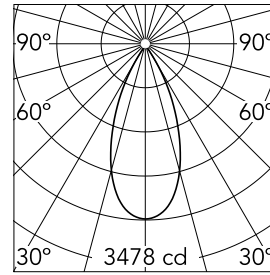

### Optical

<b>LED type</b>	LED array
<b>Light distribution</b>	Symmetric
<b>Optical type</b>	Wide flood
<b>Beam angle (°)</b>	44
<b>Beam angle C90-270 (°)</b>	44

Beam Angle: 44°

h(m)	E(lx)	D(m)
1	3478	0.80
2	870	1.61
3	386	2.41
4	217	3.21
5	139	4.01

### Physical

<b>Color</b>	Mercury
<b>Orientation</b>	Adjustable
<b>Recessed depth (mm)</b>	149
<b>Weight (kg)</b>	2.35
<b>Rotation (°)</b>	40